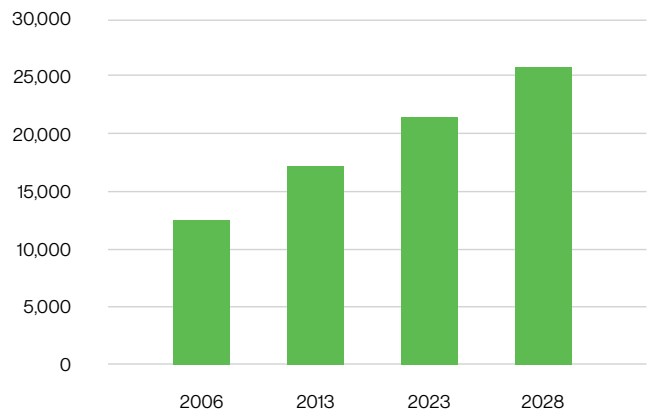

입학 조건

국제 학생들은 학업 시작 시, 만 18세 이상이어야 합니다.

아카데미

표준 입학 평가:

- 학위: 공학, 컴퓨터 과학, 정보 기술, 물리학, 수학, 비즈니스 또는 관련 분야의 학사 학위 또는 인정된 해외 대학 학위 소유자. 성적증명서에 수학 과목(선형 대수학, 벡터, 행렬 곱셈, 그래픽 이론, 집합 이론 및 확률 이론 등의 개념과 주제를 포함한 모든 과목)이 포함되어야 함.
- 프로그래밍 지식: C++/Java/Python 프로그래밍에 대한 실질적인 지식 요구. 또는 Yoobee College에서 제공하는 무료 온라인 브리징 과정 통과

대체 입학 평가:

- 관련 학업 분야 2~3년 디플로마 과정 이수자 및 소프트웨어 개발 분야 3~4년의 실무 경력자
- 각 교수진의 승인 요구됨

영어

IELTS 6.5 (Academic) 모든 영역 6.0 이상 또는 NZQA에서 인정하는 이에 준하는 영어 성적

Online Bridging Course

Yoobee online MSE bridging course는 MSE 프로그램의 학업 입학 조건을 충족하지만 프로그래밍 기초가 부족한 MSE 프로그램 지원자들을 위해 마련되었습니다. 이는 학생들이 Yoobee 온라인 플랫폼에서 자기 주도적으로 학습하는 온라인 코스입니다. 총 세 개의 주요 과목으로 구성되어 있습니다.

1. 소프트웨어 개발 원리 (Software Development Principles)
2. C++ 프로그래밍 (Programming with C++)
3. 객체 지향 프로그래밍 (Object Oriented Programming)

학업 기간

추천 기간: 10-12주

평가 유형

객관식

합격 점수

80%

최대 시도 횟수

3번

비용

무료

연봉

소프트웨어 개발자에 대한 급여는 기술, 경험, 근무지에 따라 다르며 오克兰드의 급여는 더 높습니다.

» 미드레벨 소프트웨어 개발자

$80,000 to $130,000

» 시니어 소프트웨어 개발자

$110,000 to $180,000

» 팀장 및 관리자

$120,000 to $200,000

» 뉴질랜드의 평균 소프트웨어 엔지니어 급여

$110,000 /연봉 $56.41 /시급

Sources: Recruit IT, "Technology and Digital Salary Update Auckland", July 2021; and Recruit IT, "Technology and Digital Salary Update Wellington", July 2021; Ministry of Business, Innovation & Employment, NZ Talent, "Software Engineer average salary in New Zealand, 2022."

취업 현황

최근 2006년부터 2013년까지 소프트웨어 개발자의 고용이 거의 두 배로 증가했으며, 2018-23년부터 2028년까지 연평균 4.4%, 연평균 2.4%의 고용 증가가 예상됩니다.